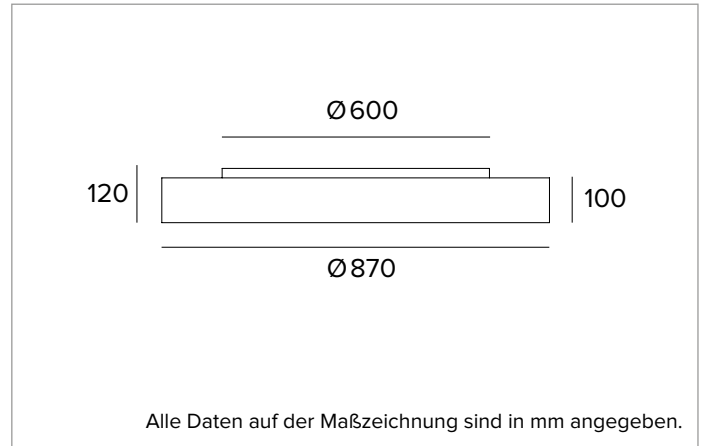

# 1T6211DA | THREESIXTY

Runde LED-Leuchte für die Installation an der Decke, als Pendelleuchte, als Einbau- oder Halbeinbauleuchte und als Wandleuchte

	4000K	H(m)	D(m)	Emax(lx)
	Ra80		114°	
	Fixture Power	127W	1	3.09 3585
	Source Flux	17099lm	2	6.17 896
	Fixture Flux	10350lm	3	9.26 398
	Efficacy	81lm/W	4	12.35 224
TS1002	Imax=210cd/klm	Imax	3585cd	5 15.43 143